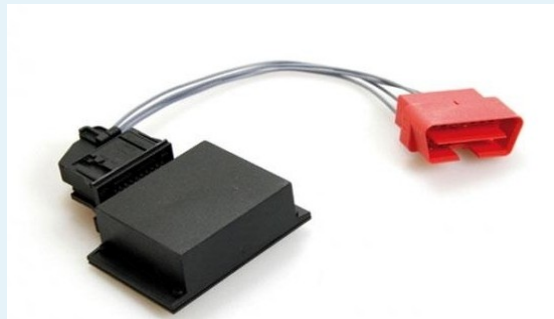

Video in motion sistema
RMC