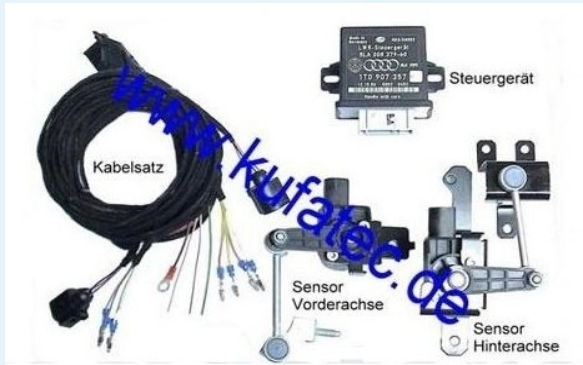

Audi A1 RETROFIT KIT

Navigazione touch screen sistema RMC con monitor 6,5"

Audi Parking system plus

Fari bixenon led

Kit autolivellante

Centralina ECU

Fari led posteriori a led

Interfaccia video in Audi con sistema RMC

Kit DVB-T o DVD per Audi con radio RMC

Video in motion sistema
RMC

Disponibili inoltre:

DSP soundsystem

Audi infotainment MMI 3G HDD navigation

www.saelcarshop.it www.saelcaraudio.com

Tel: 030 3583688 Fax: 030 3583299